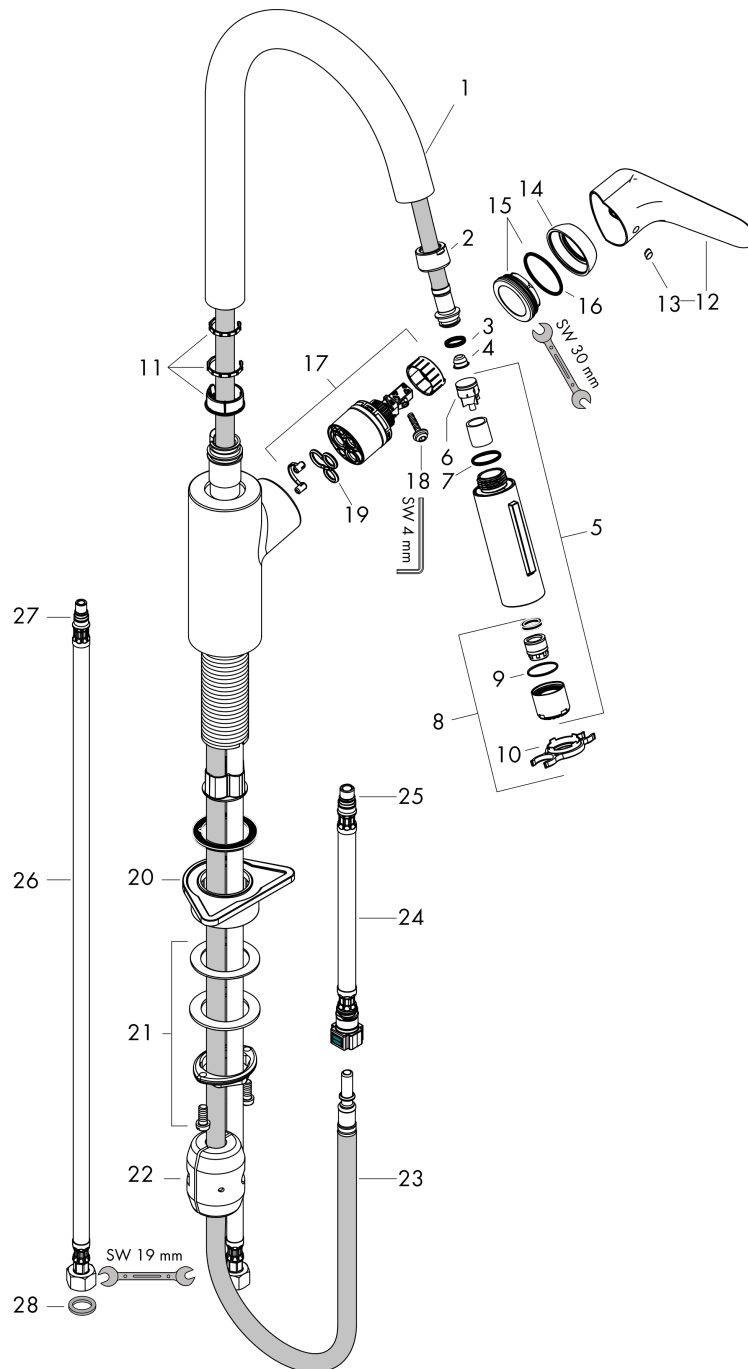

Focus M41

Mitigeur de cuisine 240, avec douchette extractible 2 jets

Finition: **Aspect acier inox** Numéro d'article: **31815800**

Schéma d'écoulement

Focus M41

Mitigeur de cuisine 240, avec douchette extractible 2 jets

Finition: **Aspect acier inox** Numéro d'article: **31815800**

Vue éclatée

Année de construction: >08/19

Focus M41**Mitigeur de cuisine 240, avec douchette extractible 2 jets**Finition: **Aspect acier inox** Numéro d'article: **31815800****Liste des pièces détachées**

Année de construction: >08/19

Pos.	Description	Numéro d'article	GP	UE
1	bec cpl.	95562800	179,83 €	1
2	écrou à six pans	92755000	23,03 €	1
3	joint torique 11x2	98127000	8,64 €	1
4	filtre	97735000	8,64 €	1
5	douchette cpl.	98459800	179,83 €	1
6	set des clapet anti-retour DW 15	97350000	23,03 €	1
7	joint torique 18x1,5	98231000	8,64 €	1
8	mousseur laminaire M22x1 (15 l/min)	95909000	51,80 €	1
9	joint torique 20x1	98140000	8,64 €	1
10	clé	95910000	14,39 €	1
11	set des anneau plastique	93428000	44,62 €	1
12	poignée	98460800	96,40 €	1
13	cache vis	96338000	8,64 €	1
14	rosace	95498800	28,78 €	1
15	joint torique 32x2	98193000	8,64 €	1
16	écrou à six pans	97209000	18,71 €	1
17	cartouche cpl.	92730000	66,18 €	1
18	vis	95140000	11,51 €	1
19	joint	95008000	14,39 €	1
20	set de fixation	97523000	11,51 €	1
21	fixation cpl. (spéciale)	93253000	23,03 €	1
22	pois	92500000	44,62 €	1
23	flexible 1,50m	95507000	82,02 €	1
24	flexible de raccordement 600 mm M10x1	95561000	28,78 €	1
25	joint torique 8x1,75	97827000	8,64 €	1
26	flexible de raccordement 900 mm M8x0,75 G3/8	96316000	44,62 €	1
27	joint torique 7x1,5	98422000	8,64 €	1