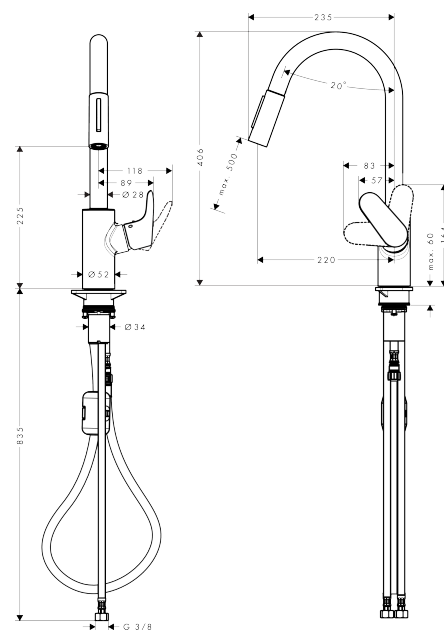

Plan géométral