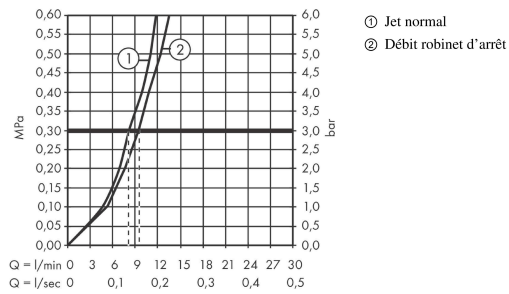

Plan géométral

Talis M54

Mitigeur de cuisine 220, avec robinet d'arrêt, 1jet

Finition: **Aspect acier inox** Numéro d'article: **72805800**

Schéma d'écoulement

Talis M54

Mitigeur de cuisine 220, avec robinet d'arrêt, 1jet