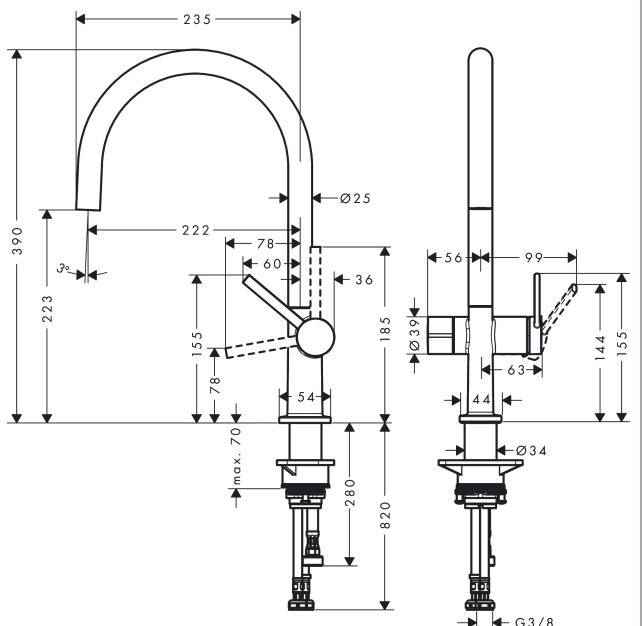

Talis M54

Mitigeur de cuisine 220, avec robinet d'arrêt, 1jet

Finition: **Aspect acier inox** Numéro d'article: **72805800**

Description

Caractéristiques

- ComfortZone 220
- bec orientable réglable sur 4 positions 60°, 110°, 150° ou 360°
- jet laminaire
- avec vanne d'arrêt intégré
- débit maximal sous 3 bar de pression: 9 l/min
- cartouche céramique
- raccordement flexible G 3/8
- limiteur de température réglable
- convient au chauffe-eau instantané
- trou de robinet de Ø 35 mm requis
- comprenant: mitigeur de cuisine, flexibles de raccordement, set de fixation, notice de montage
- ACS 24 ACC NY 707, valide jusqu'au 21.11.2029

Plan géométral

Talis M54

Mitigeur de cuisine 220, avec robinet d'arrêt, 1jet

Finition: **Aspect acier inox** Numéro d'article: **72805800**

Schéma d'écoulement

Talis M54

Mitigeur de cuisine 220, avec robinet d'arrêt, 1jet

Finition: **Aspect acier inox** Numéro d'article: **72805800**

Vue éclatée

Année de construction: **>04/21**

Talis M54**Mitigeur de cuisine 220, avec robinet d'arrêt, 1jet**Finition: **Aspect acier inox** Numéro d'article: **72805800****Liste des pièces détachées**