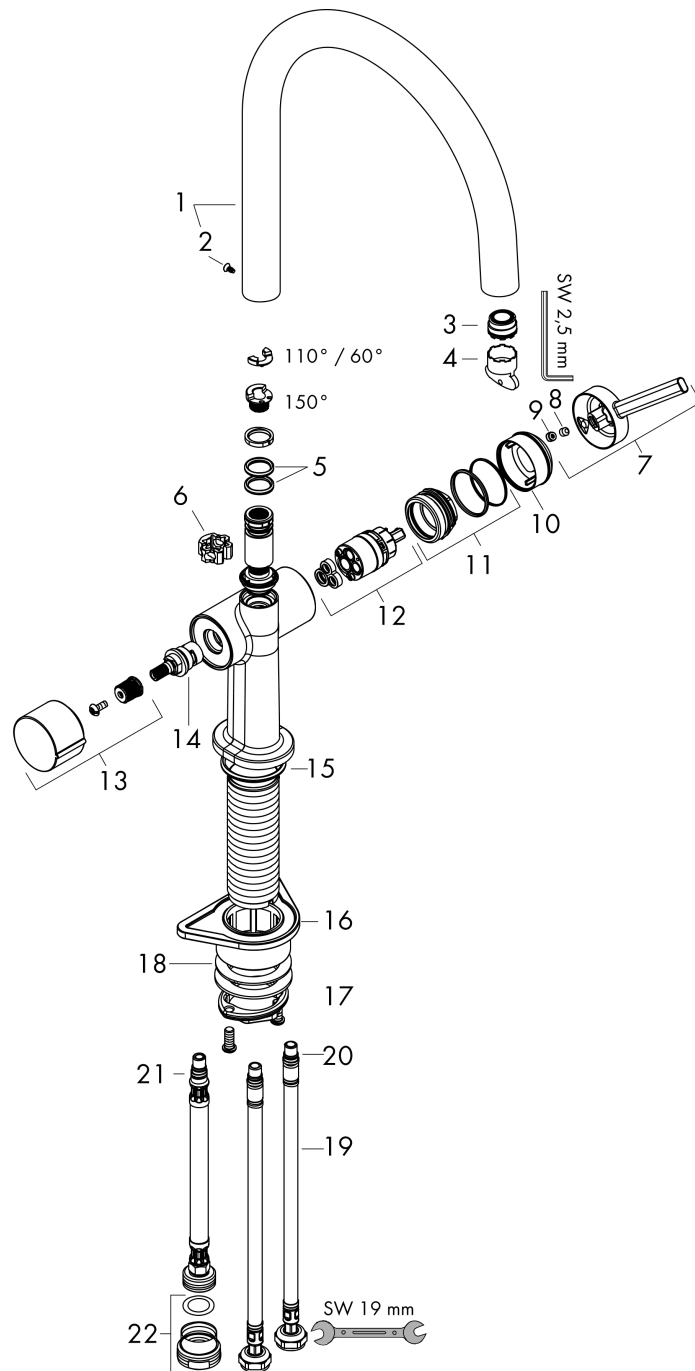

Plan géométral

Talis M54

Mitigeur de cuisine 220, avec robinet d'arrêt, 1jet

Finition: **Aspect acier inox** Numéro d'article: **72805800**

Schéma d'écoulement

Talis M54

Mitigeur de cuisine 220, avec robinet d'arrêt, 1jet

Finition: **Aspect acier inox** Numéro d'article: **72805800**

Vue éclatée

Année de construction: **>04/21**

Talis M54**Mitigeur de cuisine 220, avec robinet d'arrêt, 1jet**Finition: **Aspect acier inox** Numéro d'article: **72805800****Liste des pièces détachées**

Année de construction: >04/21

Pos.	Description	Numéro d'article	GP	UE
1	bec cpl.	93757800	269,04 €	1
2	vis	94319000	23,03 €	1
3	diffuseur	93748000	28,78 €	1
4	clé	93750000	14,39 €	1
5	joint torique 14x2,5	98189000	8,64 €	1
6	anneau de axial	97558000	8,64 €	1
7	poignée	93736800	64,75 €	1
8	vis M5x5	98446000	8,64 €	1
9	cache vis	93735610	14,39 €	1
10	rosace	93737800	64,75 €	1
11	écrou à six pans	93738000	51,80 €	1
12	cartouche cpl.	93760000	96,40 €	1
13	poignée	93809800	-	1
14	mécanisme d'arrêt	93658000	82,02 €	1
15	joint torique 36x3	98052000	8,64 €	1
16	set de fixation	97523000	11,51 €	1
17	fixation cpl. (Ø 34)	95049000	18,71 €	1
18	anneau plastique	97548000	8,64 €	1
19	flexible de raccordement 900 mm M8x0,75 G3/8	93746000	44,62 €	1
20	joint torique 6,6x1,6	93019000	8,64 €	1
21	joint torique 7x1,5	98422000	8,64 €	1
22	nipple de réduction	92844000	18,71 €	1